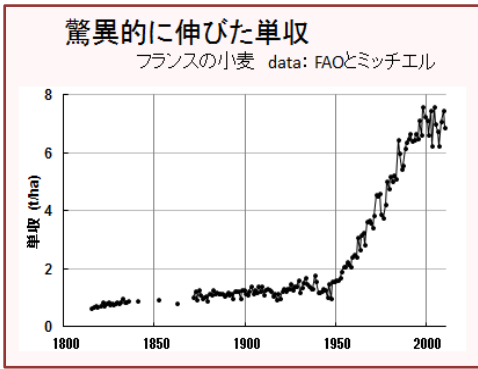

# 「喧伝される日本の食糧不足は杞憂」

川島 博之 氏（東京大学大学院農学生命科学研究科 准教授）

日本の食料自給率は 39%、これを高めなければ将来食糧危機に陥ると言われているが大きな誤解である。

理由は 2 つある。

【一つ目】 農業生産は余剰気味である。自国の生産物をいかにして他国に輸出するか各国は腐心している。1950 年代以降飛躍的に食料生産は高まった。化学肥料の発達である。

例えばフランスの小麦生産(図 1 参照)は 50 年前と比較し単位当たりの収穫量は 5~6 倍に増えている。