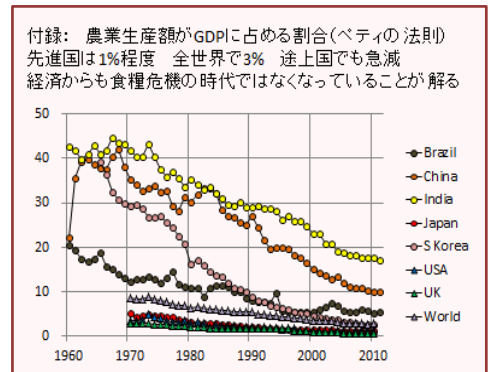

担当: 村松

■ニコニコBOX 本日合計¥ 60.000 累計¥2.120.690

- 岩瀬君…川島先生、本日スピーチよろしくお願ひします。GSE、三宅様ご苦労様でした。
- 山本(三)さん…今日は藤吉会員の誕生日です。GSE、三宅ご夫妻に感謝をこめて！
- 岩堀君…先週 13 日土曜日、GSE の方々5 人と素敵なクルージングを楽しめました。
- 渡辺君…先日の GSE のメンバーは素晴らしい人達でした。担当会員の皆様お疲れ様でした。
- 徳永君…GSE は面白い経験でした。
- 鈴木(安)君…川島先生の持論「食糧事情の不安問題ない」良かった。自給不足論、安心。
- 船津君、湊屋君、矢部(房)君、山科君、葉山君、宝子山君、岡本君…川島先生、卓話よろしくお願ひ致します。
- 川上君、大野君、松田君…川島先生、卓話楽しみです。
- 松井君…川島博之さん、卓話よろしく。守る農業から攻める農業へ、農業大国日本、頑張ろう！
- 鈴木(久)君…誕生日祝を頂いて。
- 臼井君…家内の誕生日 2 月、結婚記念日 3 月、私の誕生日 4 月、連続してお祝いを頂きありがとうございます。まとめでのニコニコです。

- 毛利君…健康で幸せです。
- 矢部(光)君…4 月は雑誌月間「友」からロータリーを知る・「ロータリーの綱領」が「ロータリーの目的」に改変、解りやすくなったかな？
- 草柳君…温暖であるが太平洋側が揺れています。備えを万全に、卓話も世界の食糧のことよく勉強させて下さい。
- 篤 君…青森から旧知の RC 会長が来て、江ノ島で痛飲しました。
- 桐田君…先日葉山町民ゴルフ大会でハンディー恵まれ優勝できました。福嶋会員有難うございました。
- 寺嶋支店長…皆さんと会えて嬉しいですよ。
- 長野君…早いもので、次男ももうすぐ生後一か月。
- 福嶋君…目に青葉、山ほととぎす“生ビール”葉山カントリーにて。
- 高洲君…風が強くて・・・ウソでも「吹き飛ばされそう」と言ってみたい。
- 橘(克)君…今日もまた風が強くなってきた。
- 村田君…風で倒れそう？！
- 山本(由)君…皆様くれぐれも飲み過ぎに注意！！
- 村松君…まもなくゴールデンウィーク、皆様楽しんで。